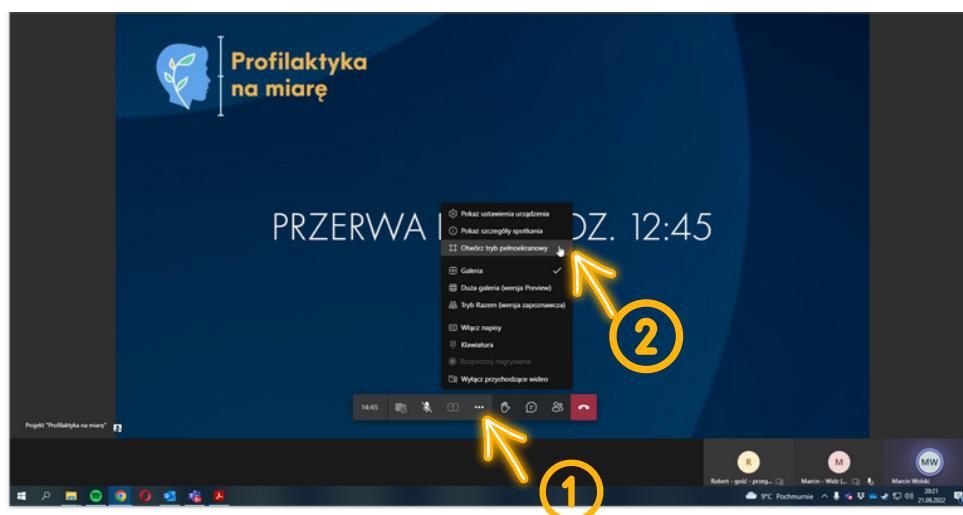

3

Wpisz swoje imię oraz nazwisko i dołącz do spotkania online.

Profilaktyka na miarę

4

Aby poprawić komfort oglądania transmisji, kliknij prawym przyciskiem myszki na ekranie i wybierz opcję "Dopasuj do ramki".

Warto też kliknąć lewym przyciskiem myszki na "trzech kropkach" i wybrać opcję "Otwórz tryb pełnoekranowy".

Profilaktyka na miarę

5

Jeśli w trakcie spotkania online będziesz chciała/chciał dodać jakiś komentarz lub zadać pytanie, napisz do nas na czacie. Żeby to zrobić, kliknij ikonkę "dymka".